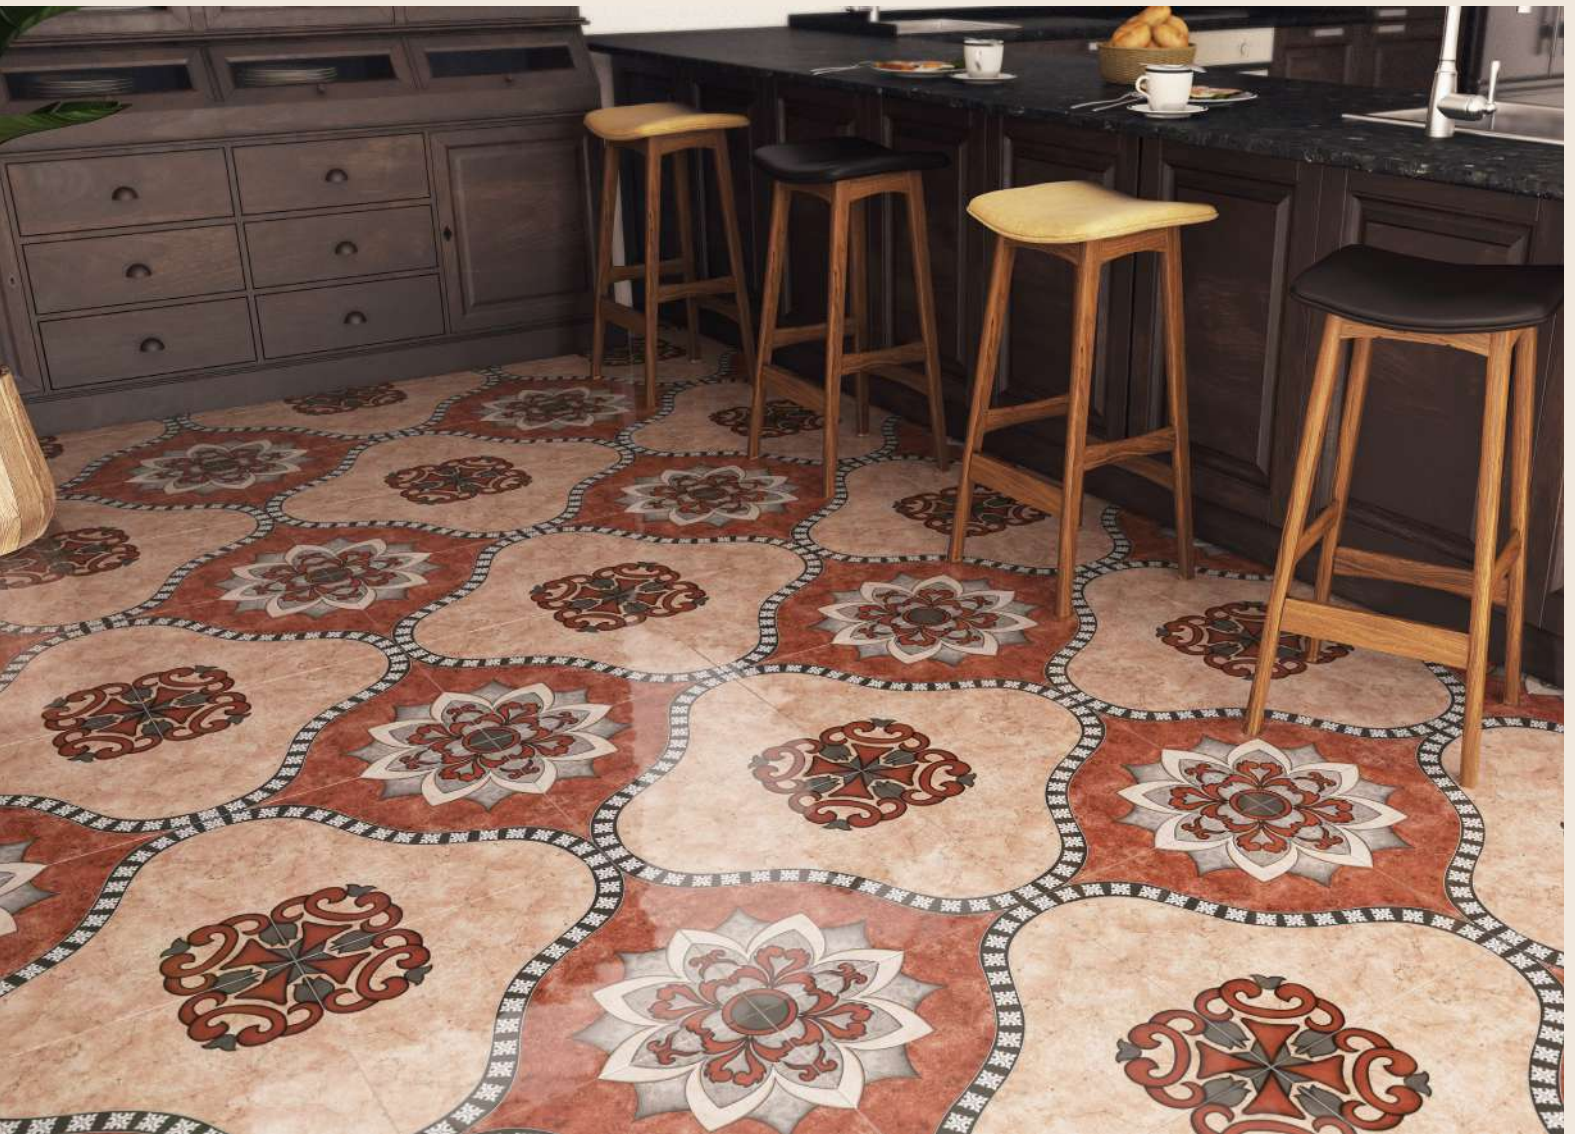

TERESINA

MARRÓN

Tamaño: 43x43 cm / 17"x17"

Acabado: Brillante

PEI: 3 tránsito medio

VM: 1

Número de caras: 1

Color de sisa sugerido: Adobe /gris acero

PEGATEC
ADHESIVO CERÁMICO PLUS