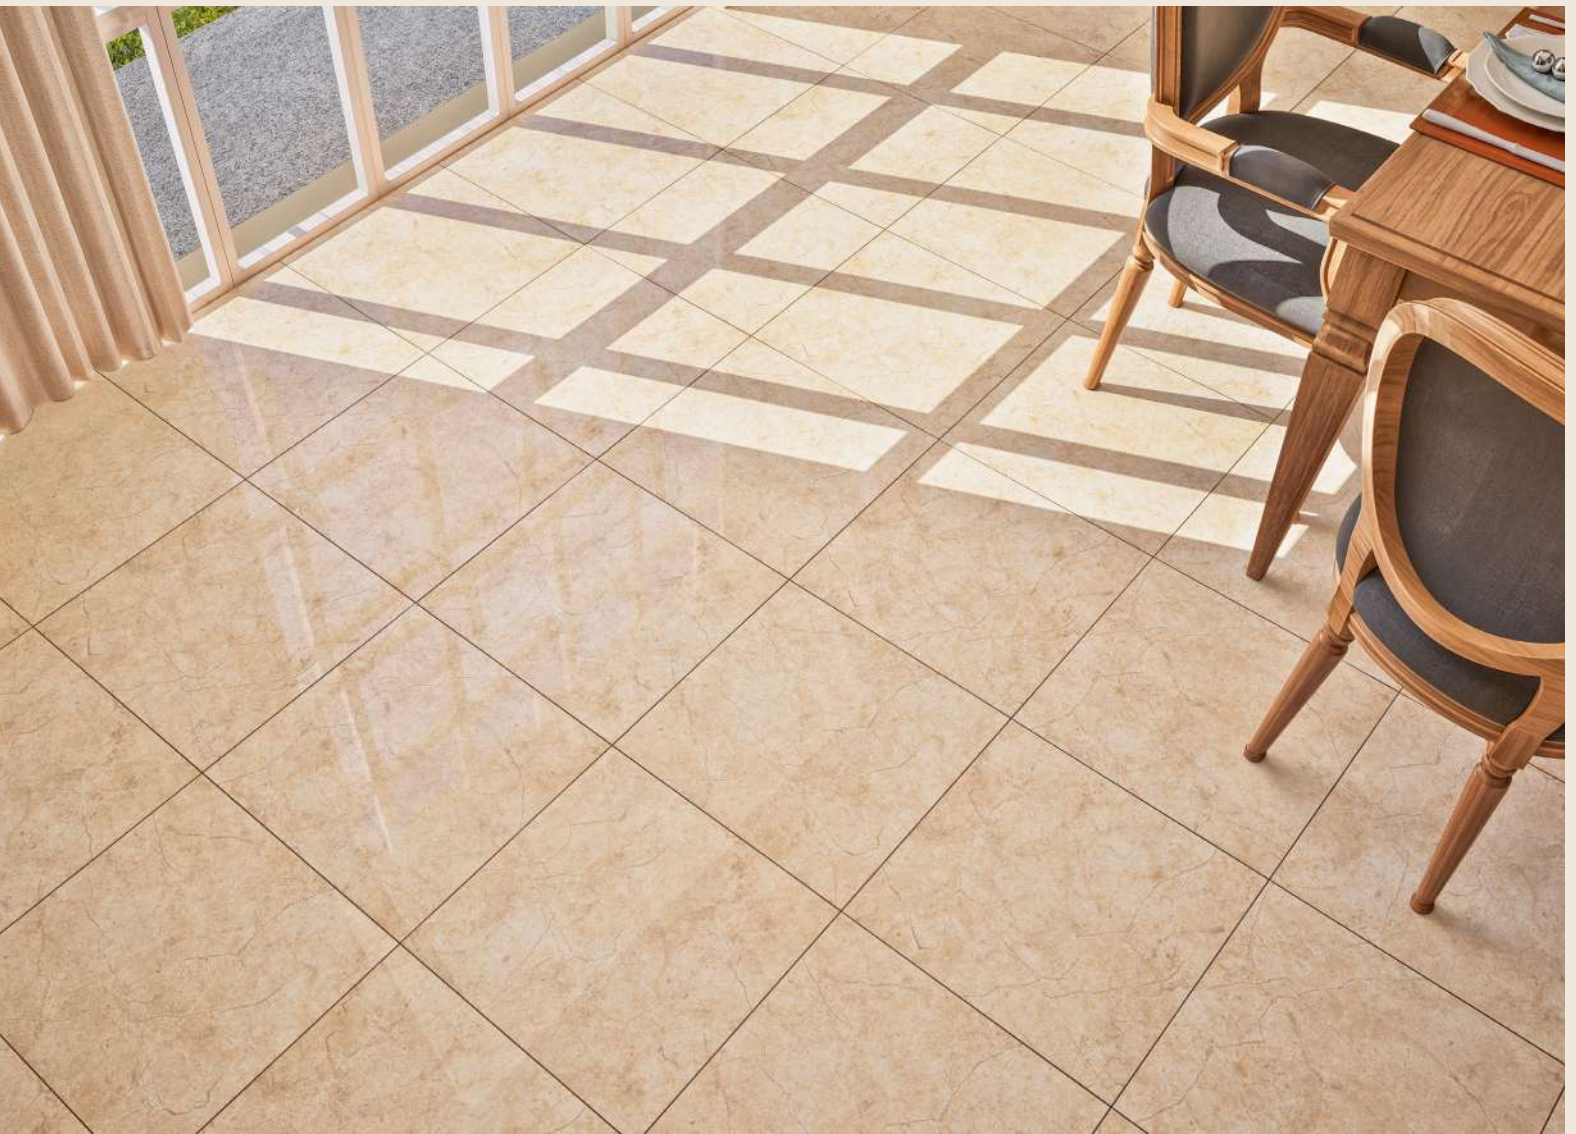

BELMONTE

BEIGE

Tamaño: 20x31 cm / 8"x12" - 43x43 cm / 17"x17"

Acabado: Semibrillante

PEI: 3 tránsito medio

VM: 1

Número de caras: 4

Color de sisa sugerido: Champagne / gris acero