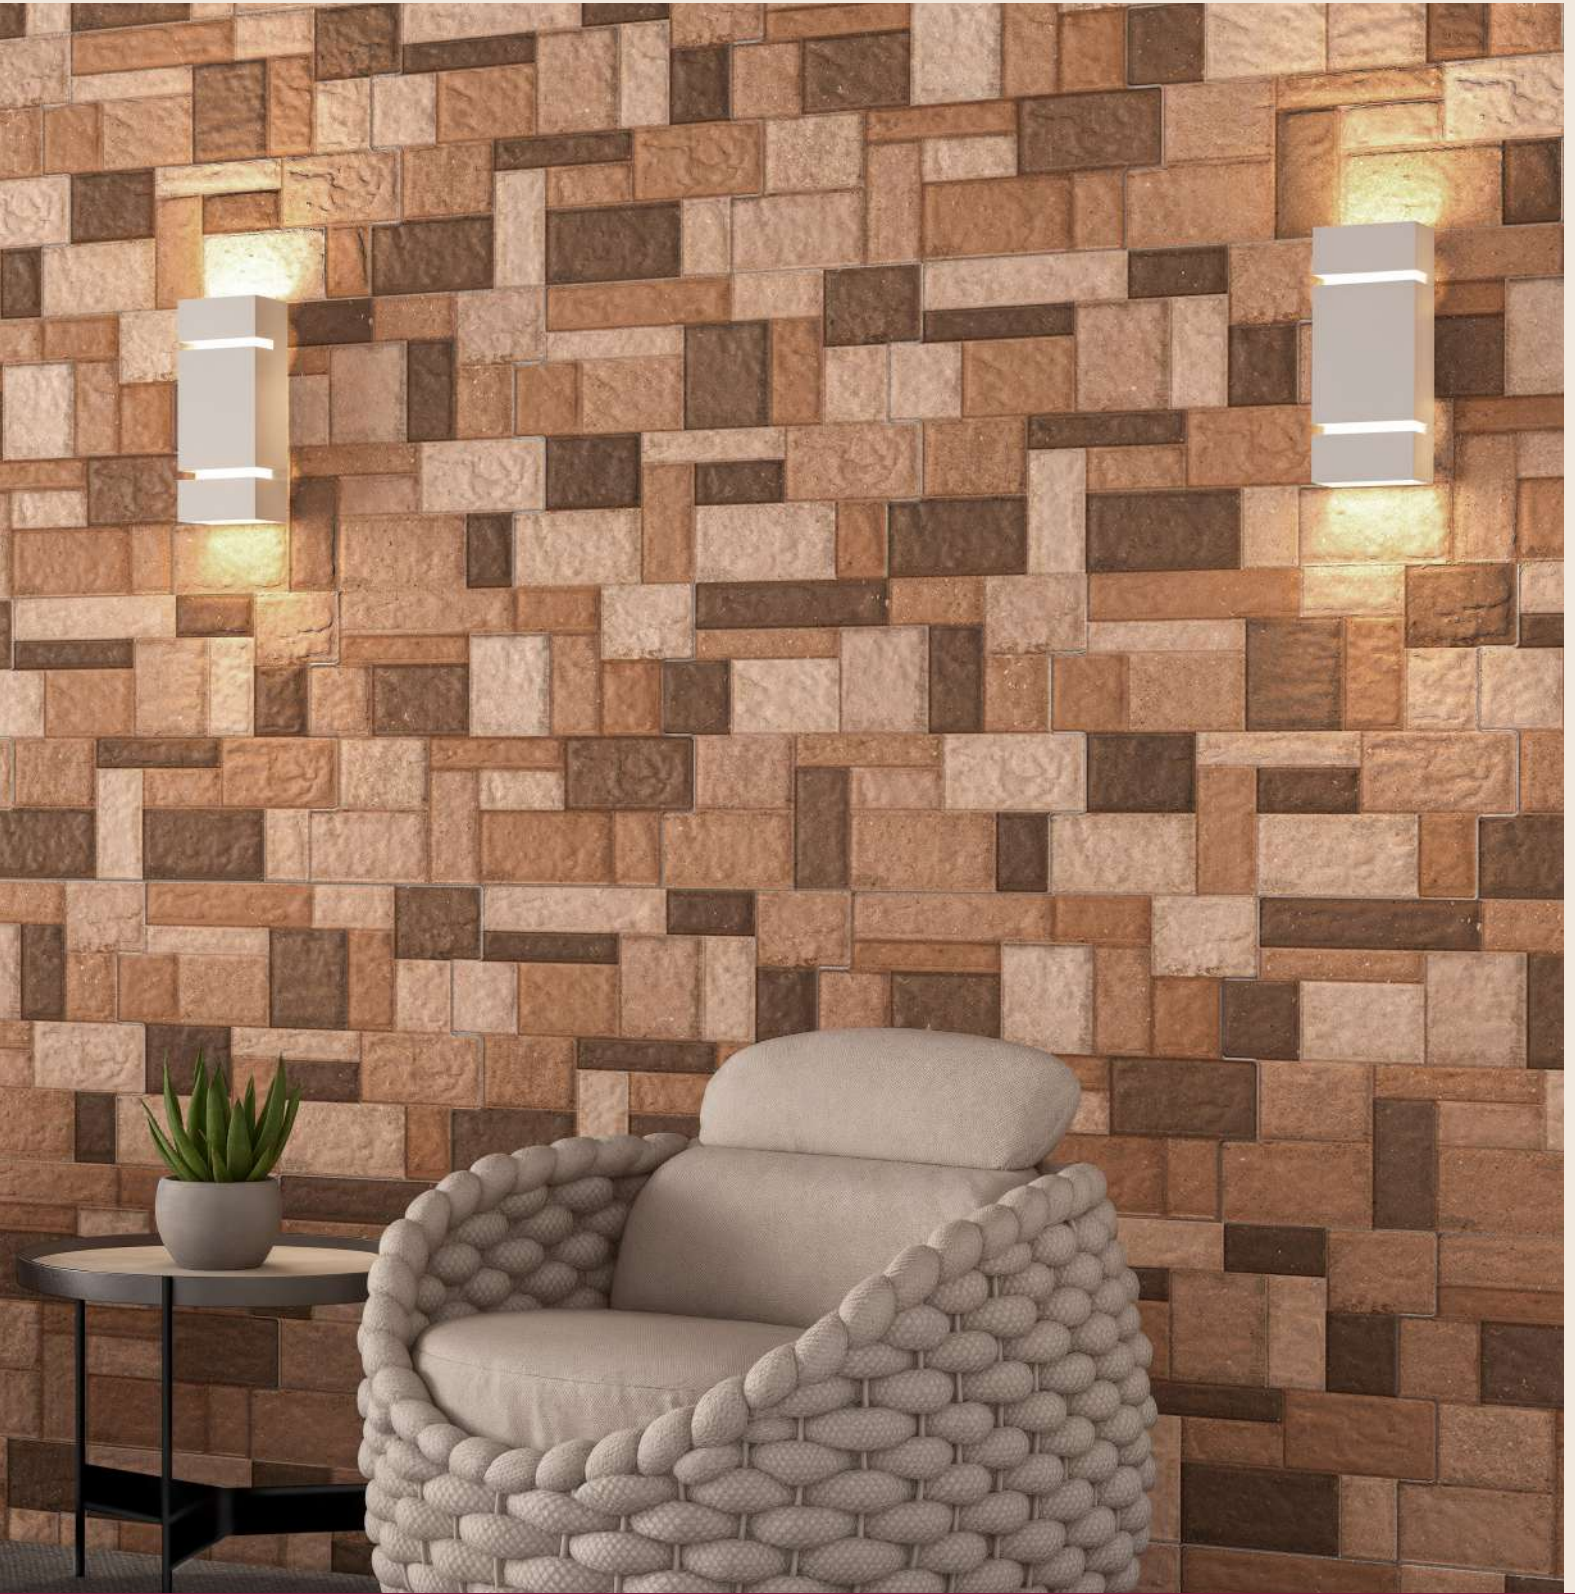

VM: 2

Número de caras: 12

Color de sisa sugerido: Adobe, rojo ladrillo

PEGATEC
ADHESIVO CERÁMICO PLUS

DALLAS MARFIL
20X31 cm / 8x12" - 31x31 cm / 12x12"

FACHALETAS

AMAPA

INTER[lock]