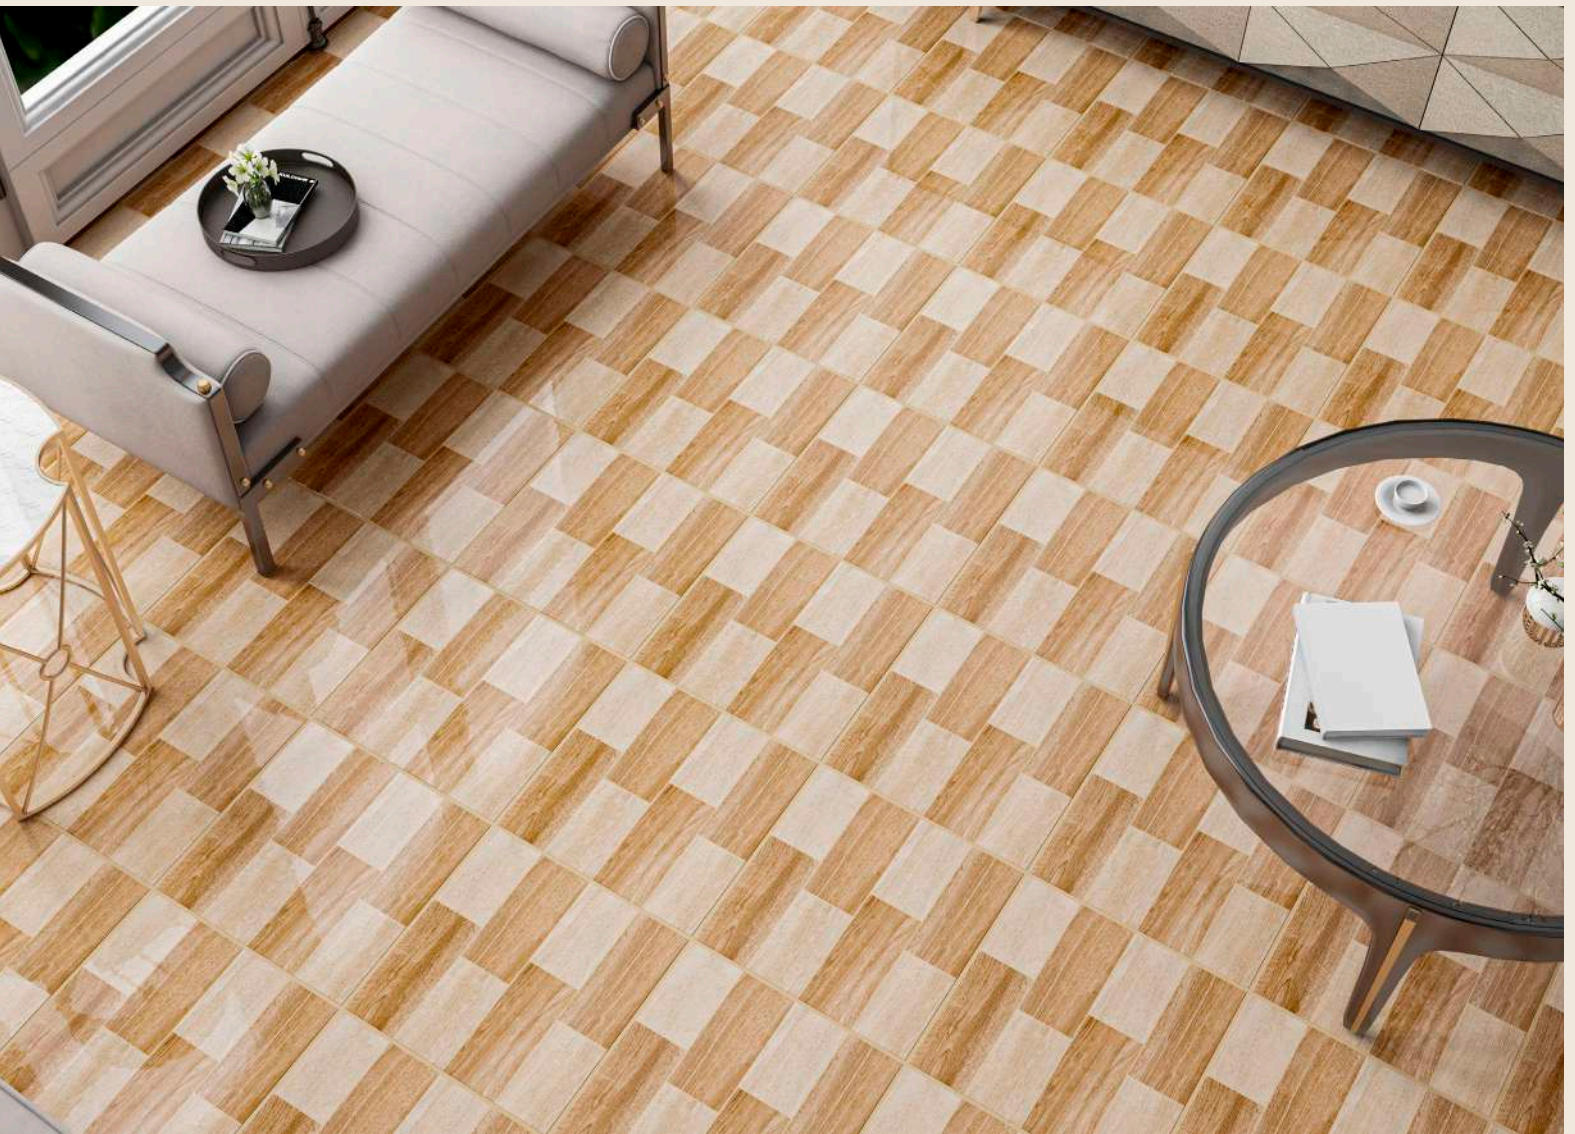

PEREIRA

NOGAL

Tamaño: 43x43 cm / 17"x17"

Acabado: Brillante

PEI: 3 tránsito medio

VM: 1

Número de caras: 1

Color de sisa sugerido: Adobe, beige, champagne

PEGATEC
ADHESIVO CERÁMICO PLUS