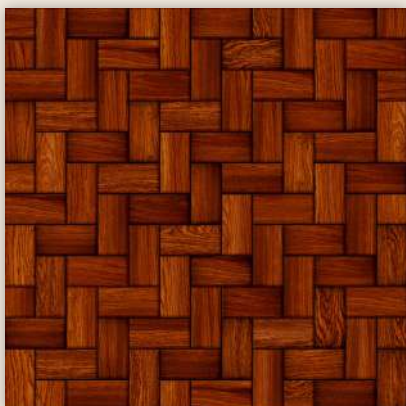

MINEIRO

CAOBA

Tamaño: 43x43 cm / 17"x17"
Acabado: Brillante
PEI: 3 tránsito medio
VM: 1
Número de caras: 4
Color de sisa sugerido: Adobe, chocolate