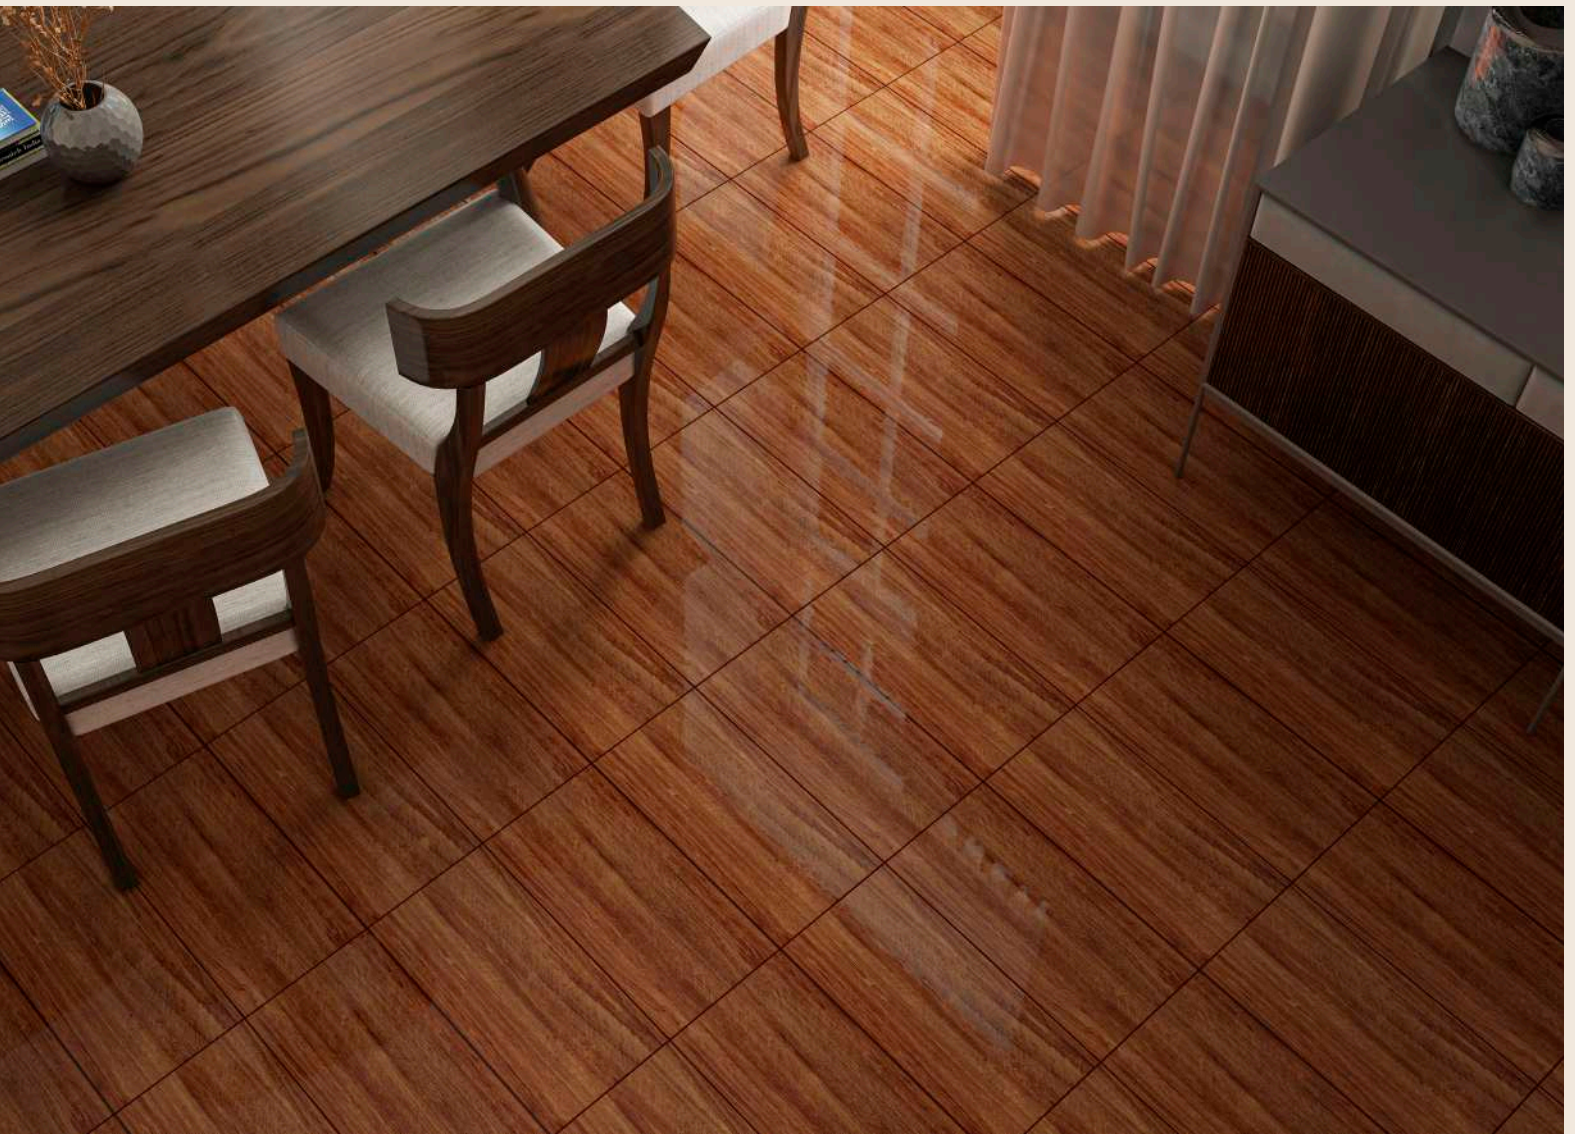

ODESSA

ROBLE

Tamaño: 43x43 cm / 17"x17"
Acabado: Brillante
PEI: 3 tránsito medio
VM: 1
Número de caras: 1
Color de sisa sugerido: Chocolate