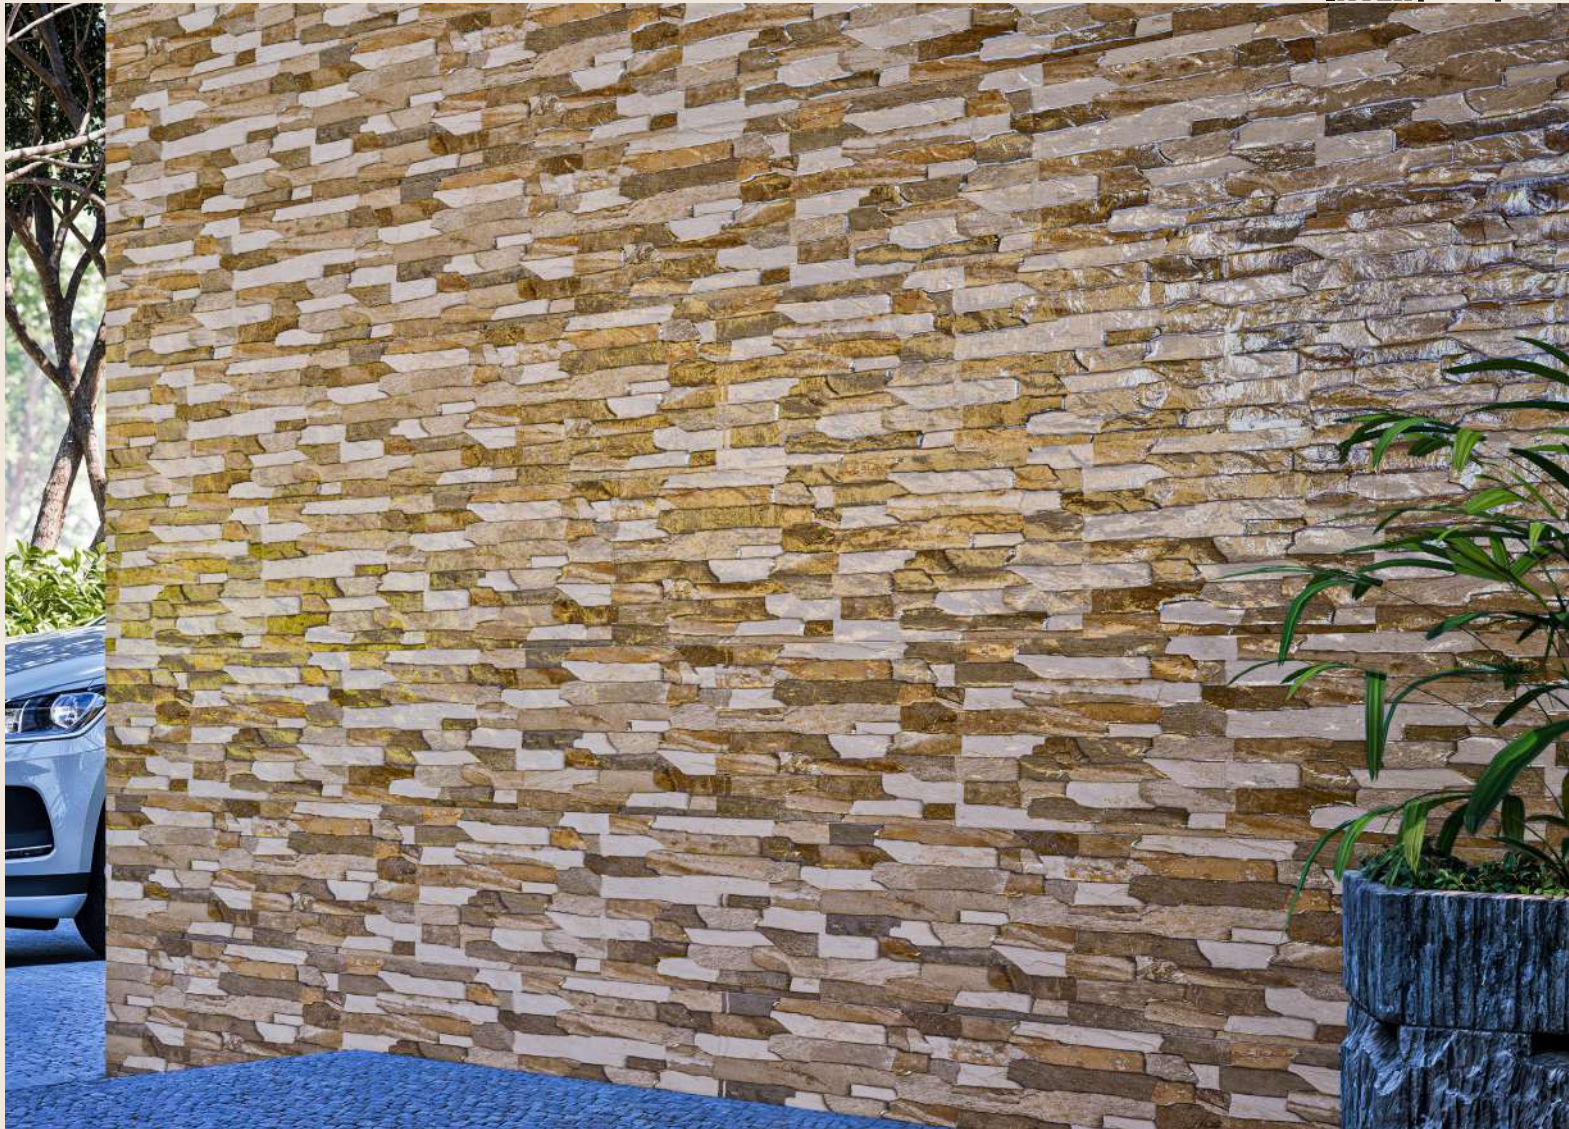

VM: 2

Número de caras: 12

Color de sisa sugerido: Adobe, rojo ladrillo

PEGATEC
ADHESIVO CERÁMICO PLUS

DALLAS MARFIL
20X31 cm / 8x12" - 31x31 cm / 12x12"

FACHALETAS

AMAPA

INTER[lock]