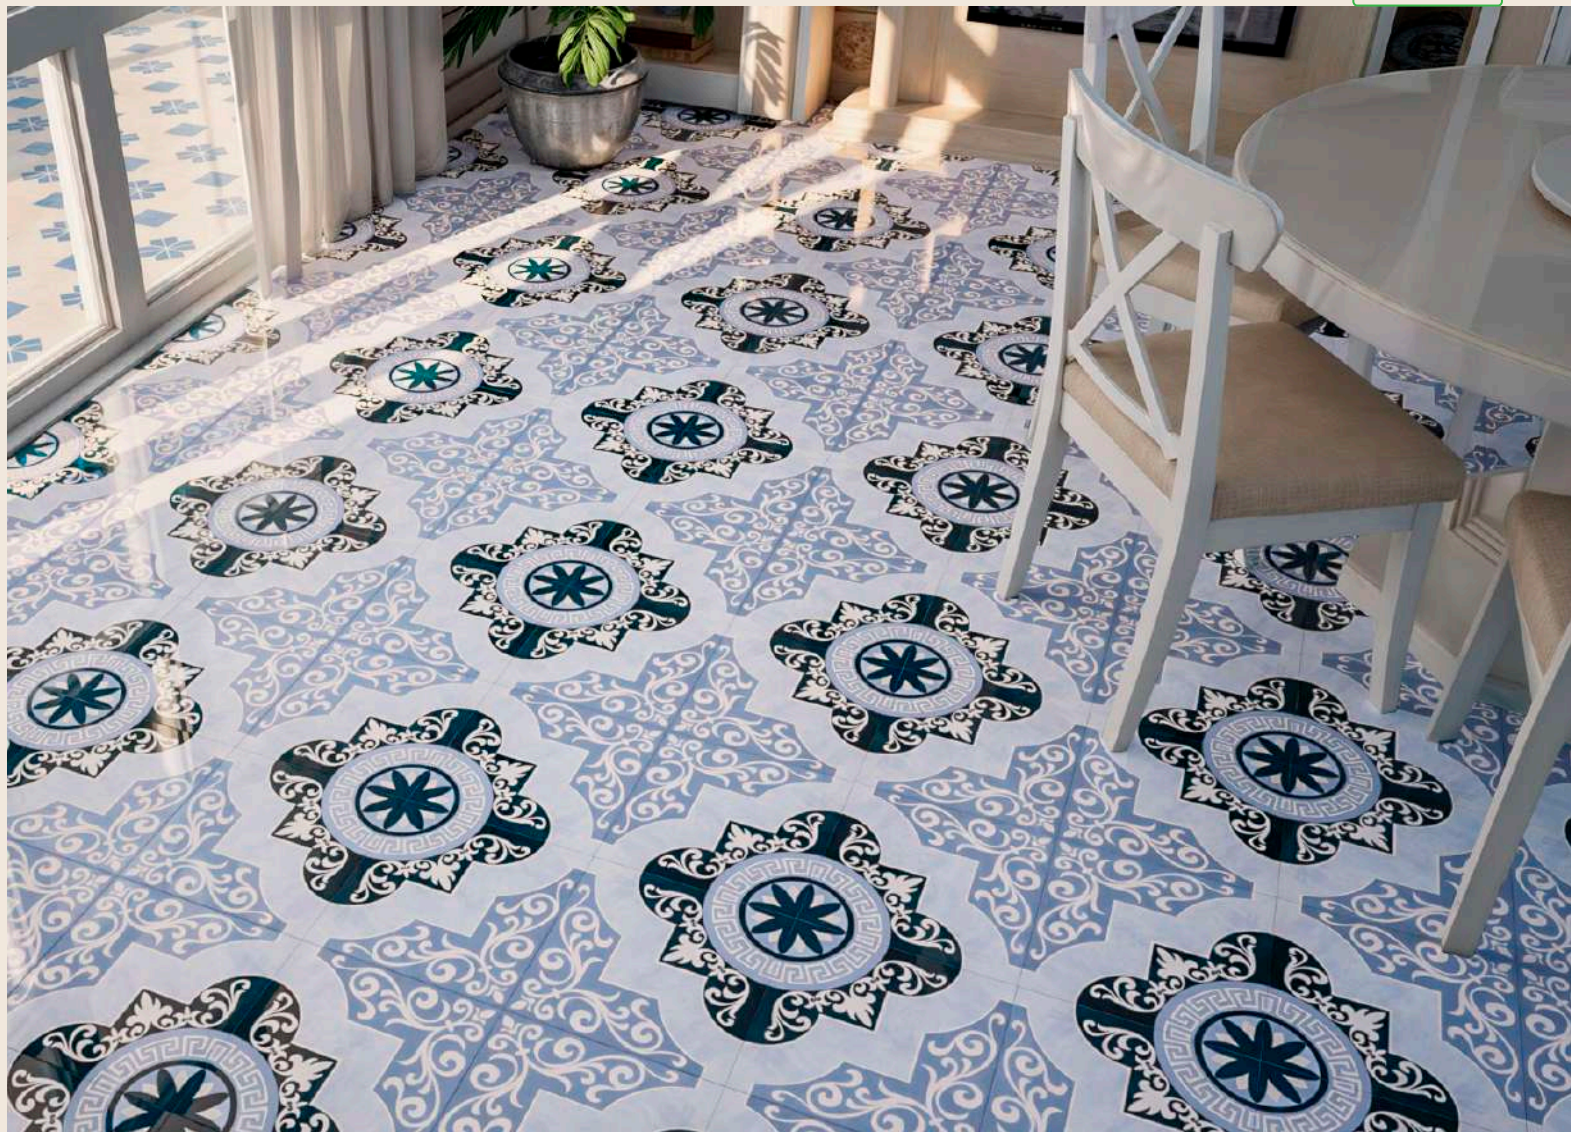

Acabado: Brillante

PEI: 3 tránsito medio

VM: 1

Número de caras: 1

Color de sisa sugerido: Adobe / beige

LONDRINA

AZUL

Tamaño: 31x31 cm / 12"x12"