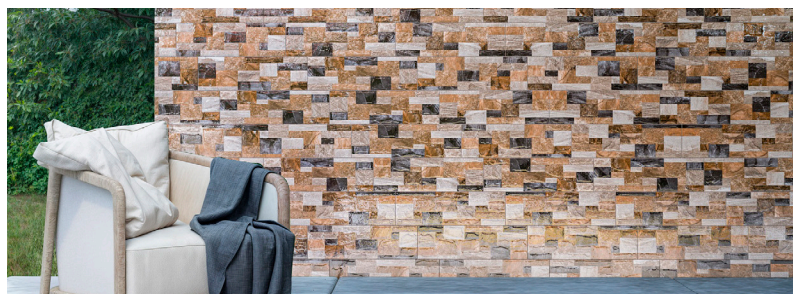

305 TERRACOTA

Especificaciones técnicas

Tamaño: 20x66 cm / 8"x26"
Acabado: Brillante
PEI: 4 tránsito alto
VM: 3
Número de caras: 6
Sisa sugerida: Adobe, gris acero