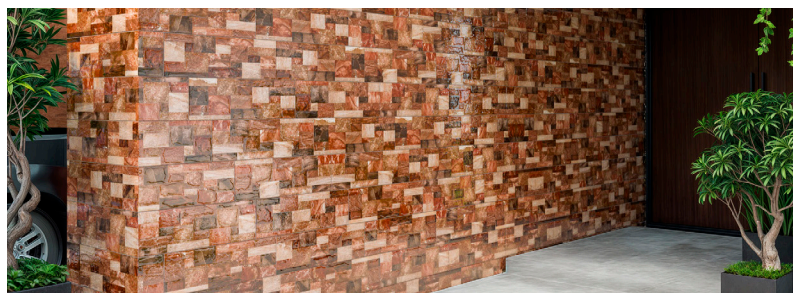

305 GRIS

Especificaciones técnicas

Tamaño: 20x66 cm / 8"x26"
Acabado: Brillante
PEI: 4 tránsito alto
VM: 3
Número de caras: 6
Sisa sugerida: Gris acero

305 MARRÓN

Especificaciones técnicas

Tamaño: 20x66 cm / 8"x26"
Acabado: Brillante
PEI: 4 tránsito alto
VM: 3
Número de caras: 6
Sisa sugerida: Adobe, gris acero

305 TERRACOTA

Especificaciones técnicas

Tamaño: 20x66 cm / 8"x26"
Acabado: Brillante
PEI: 4 tránsito alto
VM: 3
Número de caras: 6
Sisa sugerida: Adobe, gris acero

105 BLANCO

Especificaciones técnicas

Tamaño: 20x20 cm / 8"x8"
Acabado: Semibrillante con granilla
PEI: 4 tránsito alto
VM: 1
Número de caras: 1
Sisa sugerida: Gris acero