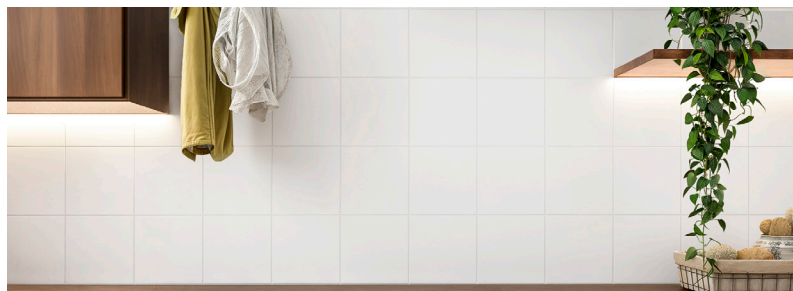

102 BLANCO

Especificaciones técnicas

Tamaño: 20x20 cm / 8"x8"
Acabado: Semibrillante
PEI: 3 tránsito medio
VM: 1
Número de caras: 1
Sisa sugerida: Gris acero